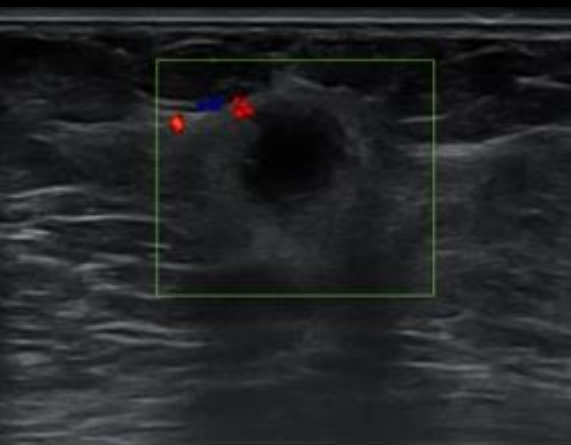

D  
DEBOUT

SEIN DROIT 10H 11H 12 CM

Intelligent  
III 2D

Intelligent  
III 2D

Contrôle à 1 an